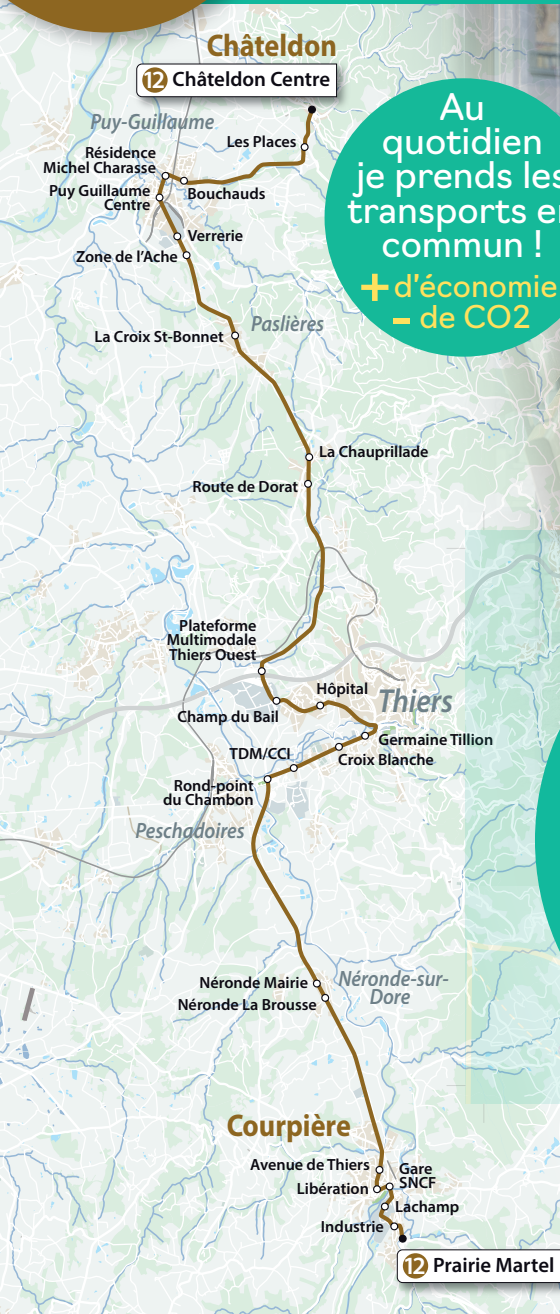

LIGNE 12

A partir du 1er Avril 2025

Nouvelle ligne : Châteldon <> Courpière

Du lundi au samedi toute l'année

Au
quotidien
je prends les
transports en
commun !

+ d'économie
- de CO2

Pour vous
déplacer, pensez
mobile !

**SM
TUT**

Syndicat Mixte
des Transports
Urbains du
Bassin Thiernois

LIGNE 12

Châteldon <> Courpière

Du lundi au samedi toute l'année

Prairie Martel	7:00	8:15	10:40	13:10	15:10	16:17	17:40
Industrie	7:01	8:16	10:41	13:11	15:11	16:18	17:41
Lachamp	7:02	8:17	10:42	13:12	15:12	16:19	17:42
Gare SNCF	7:03	8:18	10:43	13:13	15:13	16:20	17:43
Libération	7:04	8:19	10:44	13:14	15:14	16:21	17:44
Avenue de Thiers	7:06	8:21	10:46	13:16	15:16	16:23	17:46
Néronde Brousse	7:12	8:27	10:52	13:22	15:22	16:29	17:52
Néronde Mairie	7:13	8:28	10:53	13:23	15:23	16:30	17:53
Rond Point du Chambon	7:22	8:37	11:02	13:32	15:32	16:39	18:02
TDM/CCI	7:22	8:37	11:02	13:32	15:32	16:39	18:02
Croix Blanche	7:23	8:38	11:03	13:33	15:33	16:40	18:03
Germaine Tillion	7:25	8:40	11:05	13:35	15:35	16:42	18:05
Hôpital	7:28	8:43	11:08	13:38	15:38	16:45	18:08
Champ de Bail	7:31	8:46	11:11	13:41	15:41	16:48	18:11
Plateforme multimodale Thiers ouest	7:32	8:47	11:12	13:42	15:42	16:49	18:12
Route de Dorat	7:38	8:53	11:18	13:48	15:48	16:55	18:18
La Chauprillade	7:39	8:54	11:19	13:49	15:49	16:56	18:19
La Croix Saint-Bonnet	7:42	8:57	11:22	13:52	15:52	16:59	18:22
Zone de l'Ache	7:46	9:01	11:26	13:56	15:56	17:03	18:26
Verrerie	7:47	9:02	11:27	13:57	15:57	17:04	18:27
Puy-Guillaume Centre	7:47	9:02	11:27	13:57	15:57	17:04	18:27
Résidence Michel Charasse	7:48	9:03	11:28	13:58	15:58	17:05	18:28
Bouchauds	7:49	9:04	11:29	13:59	15:59	17:06	18:29
Les Places	7:55	9:10	11:35	14:05	16:05	17:12	18:35
Châteldon Centre	7:57	9:12	11:37	14:07	16:07	17:14	18:37